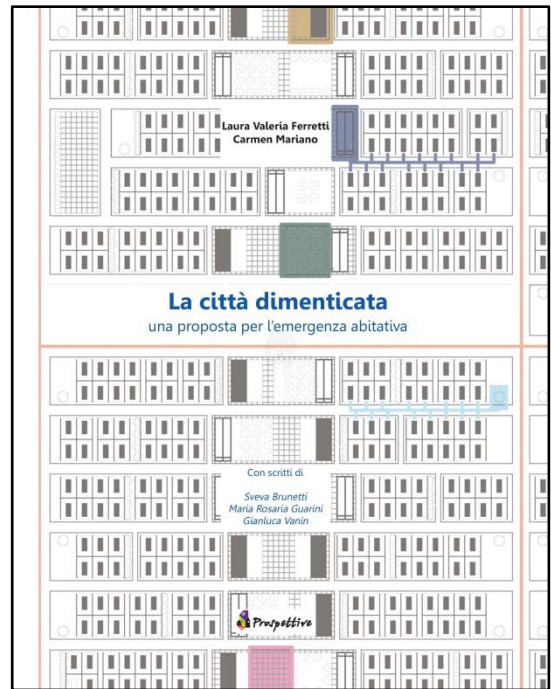

La città dimenticata : una proposta per l'emergenza abitativa

Laura Valeria Ferretti, Carmen Mariano ; con scritti di Sveva Brunetti, Maria Rosaria Guarini, Gianluca Vanin

Roma : Prospettive, 2014

127 p. : ill. ; 29 cm

Collocazione: 12347 D