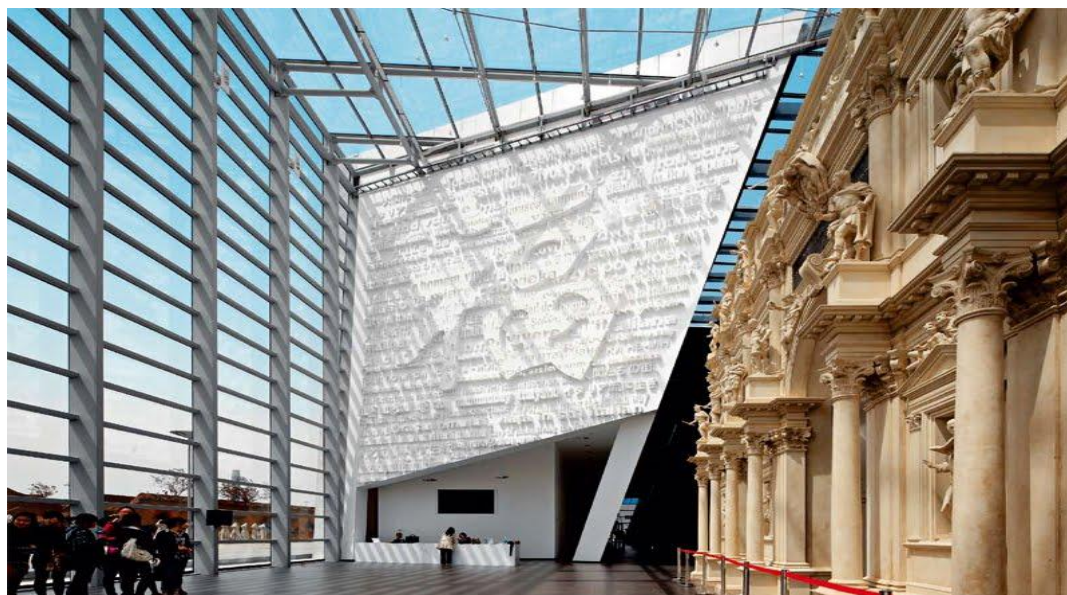

INTROSPEZIONI INCONTRI DI ARCHITETTURA

GIOVEDÌ 25 NOVEMBRE 2010, ORE 11.00

Aula Fiorentino – FACOLTÀ DI ARCHITETTURA

Via A. Gramsci, 53 00197 Roma

IL PADIGLIONE ITALIANO ALL'EXPO DI SHANGHAI 2010

GIAMPAOLO IMBRIGHI